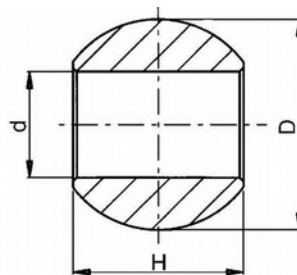

PONUDA

Šifra	D	H	d
PER197	56	35	22
PER093	56	45	22
ATRB28	56	35	28
PER094	56	45	28
PER095	64	45	28
ATRB38	64	45	38

Šifra	D	H	d
PER101	56	69	28
PER102	64	72	28
PER103	64	72	38

PER240 Jabučica poluge Ø22
 PER246 Jabučica poluge Ø28

PER154 Jabučica poluge Ø22
 PER238 Jabučica poluge Ø28

* Stojimo vam na raspolaganju za sve dodatne informacije, a možete nas kontaktirati telefonom ili na mail.